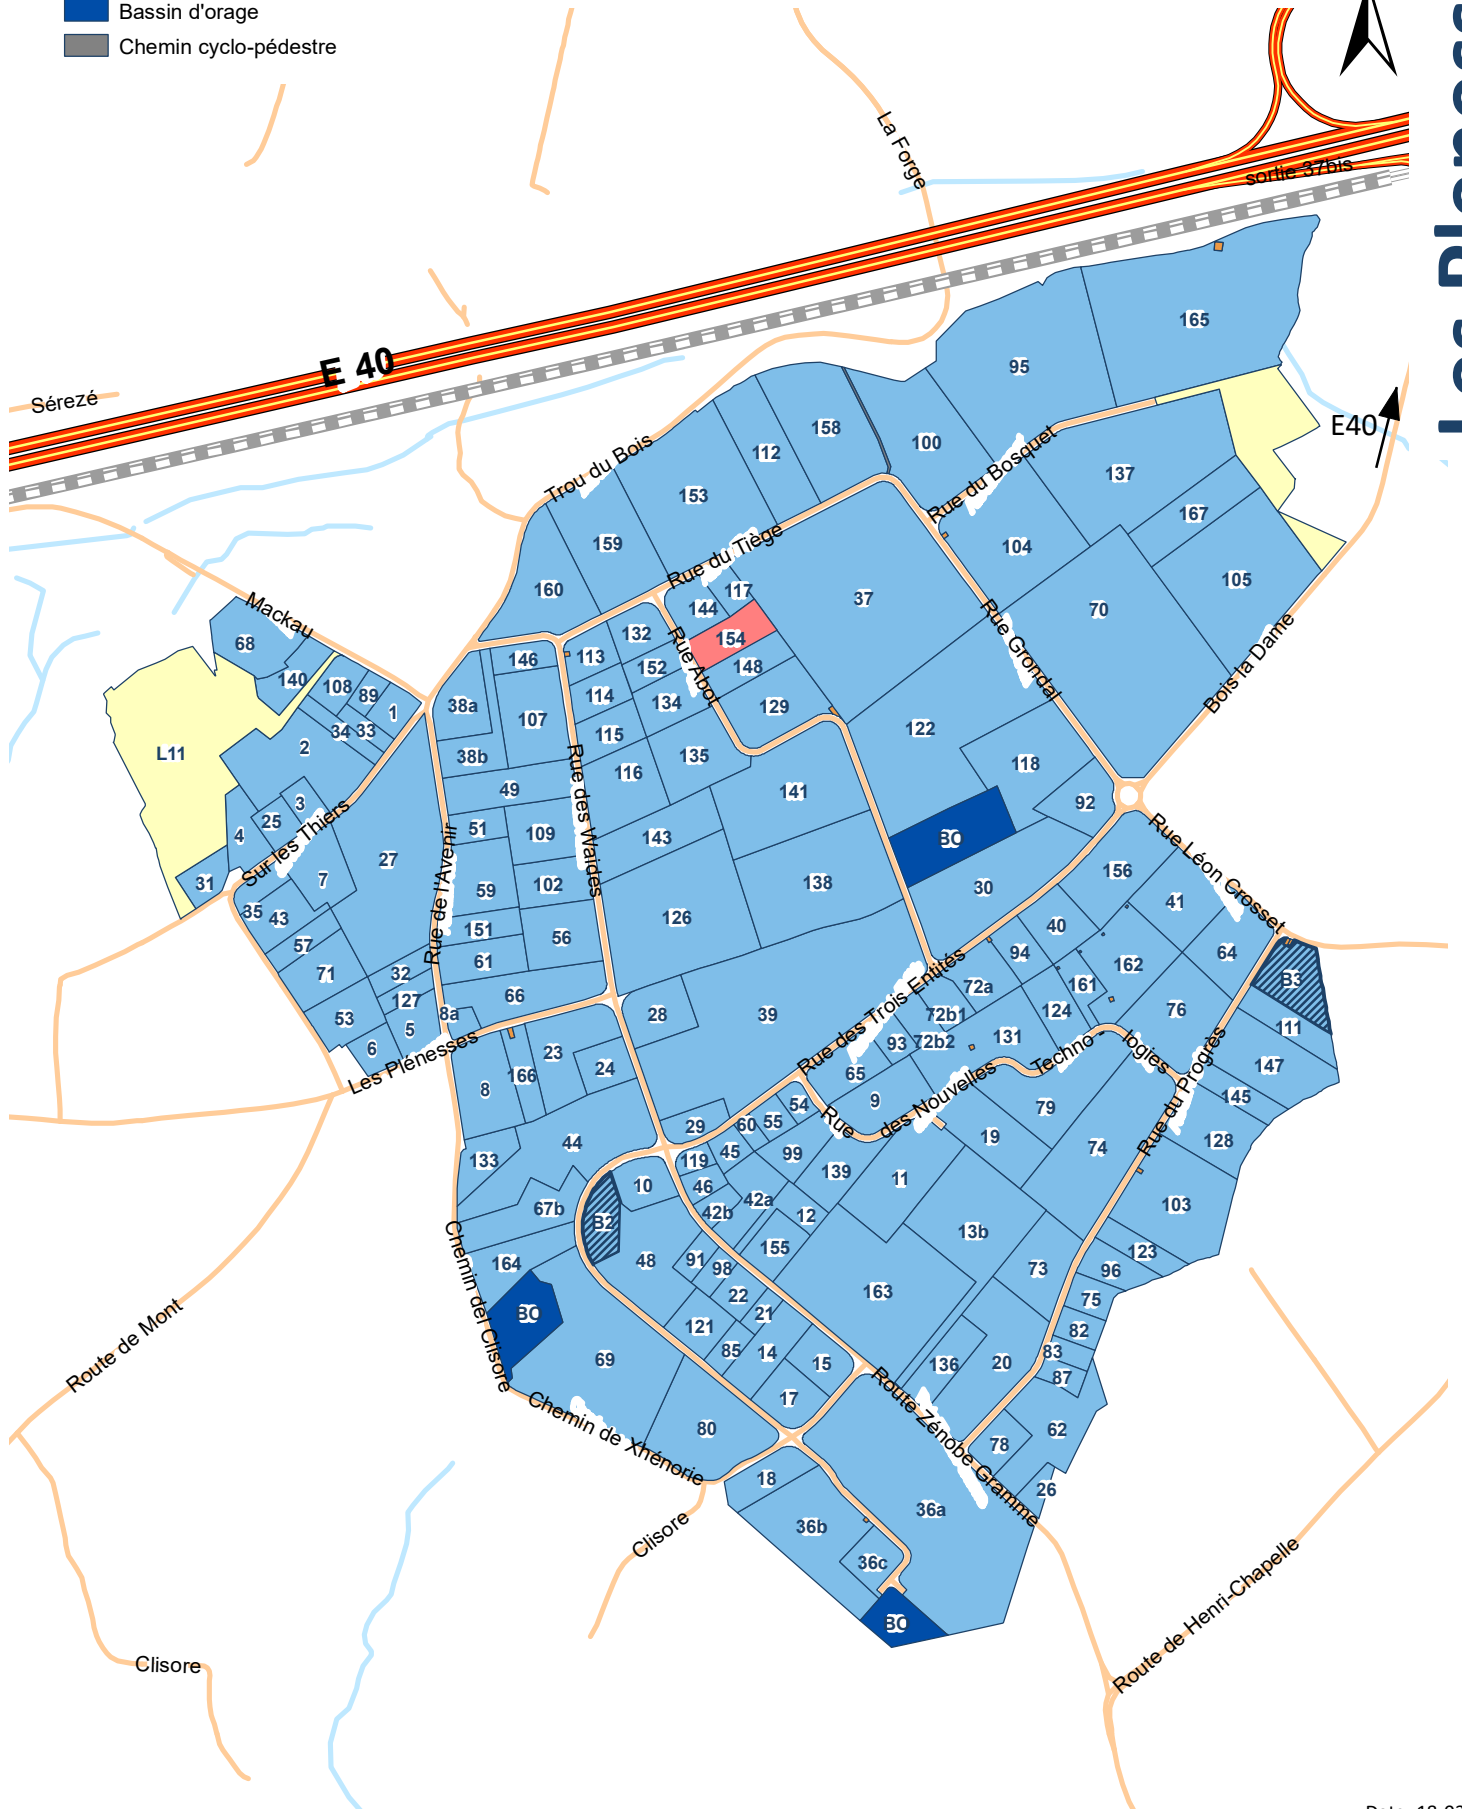

## PARC D'ACTIVITES ECONOMIQUES

Autoroute E40 • sortie 37bis

Autoroute E42 • sorties 1 et 2

- Libre
- Bâtiment SPI
- Vendu
- Equipement
- Disponible ultérieurement
- Bassin d'orage
- Chemin cyclo-pédestre

# Les Plénesses

Date: 18-03-22

0 50 100 200 300 400 Mètres