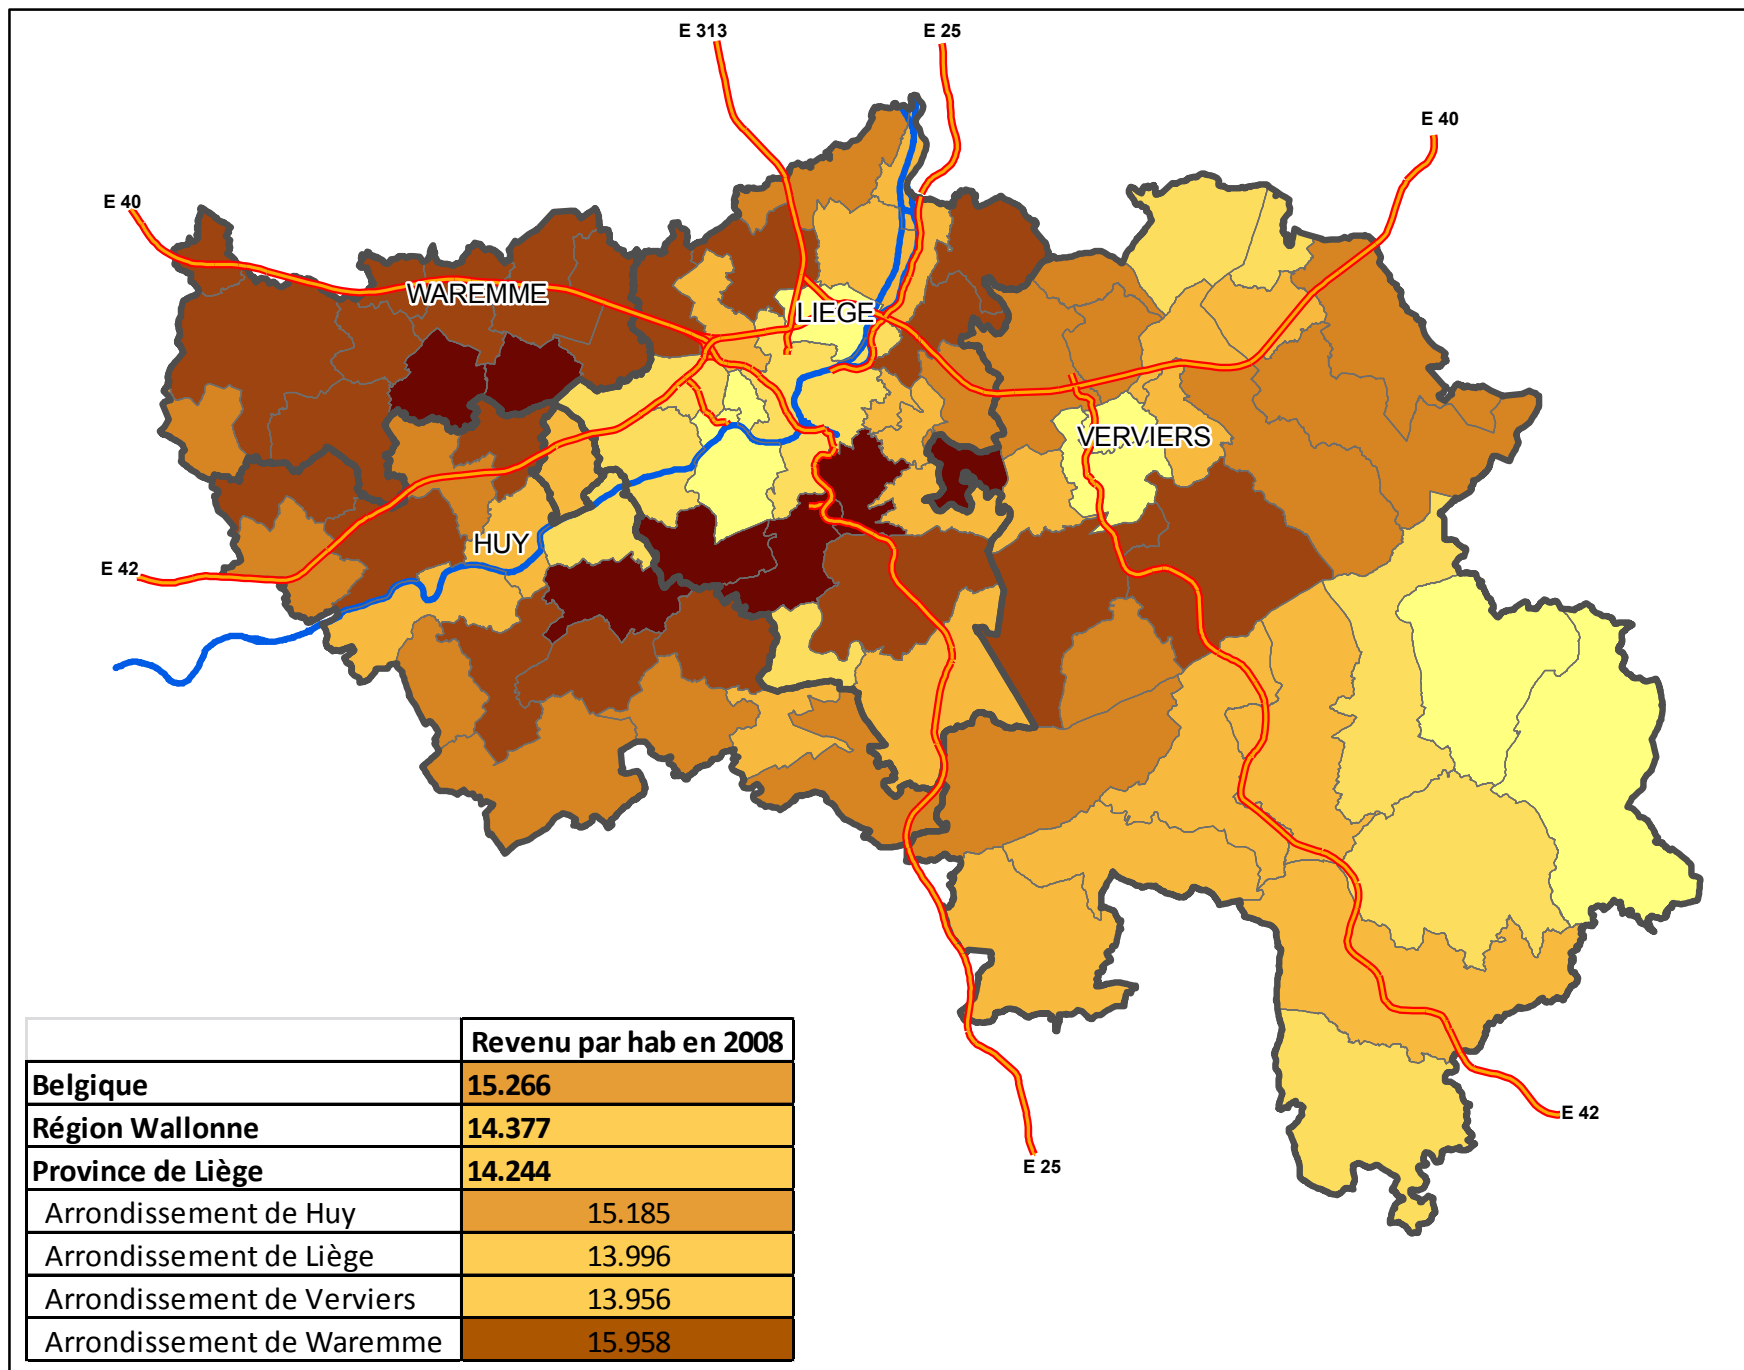

## LEGENDE

Arrondissements

Communes

Autoroutes

Voies navigables

### Revenu/hab en 2008 (€)

< 12750

12751 - 13750

13751 - 14750

14751 - 15750

15751 - 16750

> 16750

Réalisation :